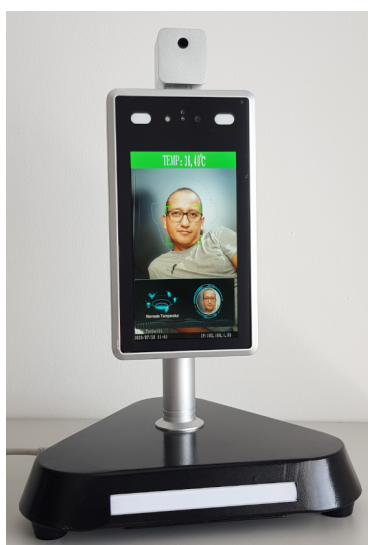

Berührunglose Temperaturkontrolle Mund-Nasen-Schutz Überprüfung

FT - 300

- Gesichtserkennung
- Temperaturmessung
- Maskenerkennung
- Akustische und optische Signalisierung
- Weiter Temperaturbereich
- Mehrsprachige Oberfläche
- 230V Netzteil und Tischfuß

Alarm Brand Zutritt Video

office@stq.at 01/216 87 04

Der FT-300 Temperaturscanner dient zur raschen und berührungslosen Überprüfung der Körpertemperatur. Dazu wird ein integriertes Thermoelement sowie eine Kamera verwendet. Die Messung erfolgt ohne zusätzliche Bedienschritte durch die zu messende Person selbst. Dafür wird im Abstand von ca. 50-80cm in die Kamera geblickt. Auf dem großen Display ist das eigene Gesicht zu sehen. Die korrekte Position wird akustisch und optisch angezeigt. Nach erfolgter Messung, wird die Temperatur am Display dargestellt. Zusätzlich ertönt eine akustische Rückmeldung (normale Temperatur/ erhöhte Temperatur).

Der FT-300 kann auch für die Kontrolle des Mund-Nasen-Schutzes verwendet werden. Dazu wird vor der Temperaturmessung beim Gesichtscan das Vorhandensein einer Maske geprüft. Ist dies nicht der Fall, erfolgt eine optische und akustische Aufforderung eine Maske anzulegen.

Technische Daten:

- Temperaturmessung: 50 - 80cm
- Erfassungsbereich ca. 40° vertikal
- Genauigkeit +/- 0,3°C
- Gesichtserkennung: 50 - 200cm
- Max. Stromaufnahme: 20W
- Abmessungen inkl. Fuß (BxTxH)
ca. 124x85x398mm
- Gewicht inkl. Fuß: ca. 3,2kg